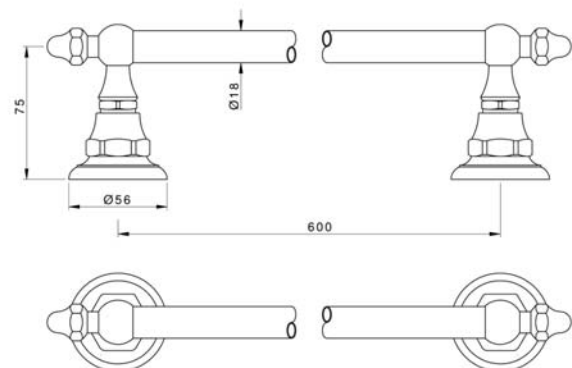

035077.000

035072.000