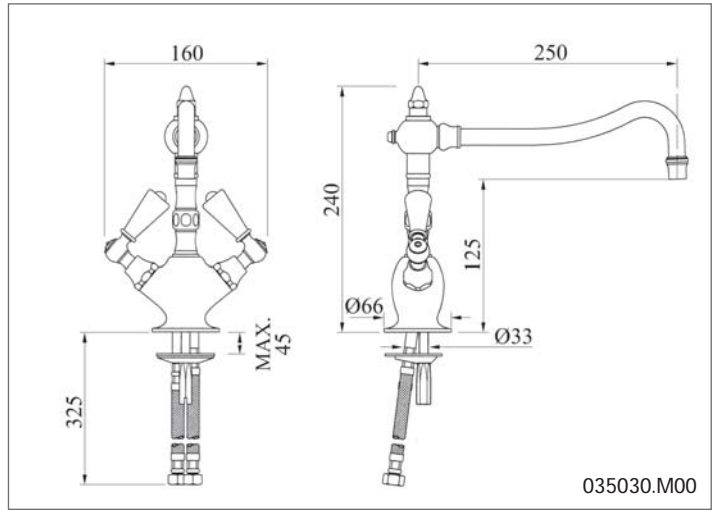

Escobillero de pared
Wall mounted toilet brush holder
035084.000.50

Dibujos técnicos / Technical drawings

035015.000

035007.000

035007.M00

035015.M00

035030.000

035030.M00