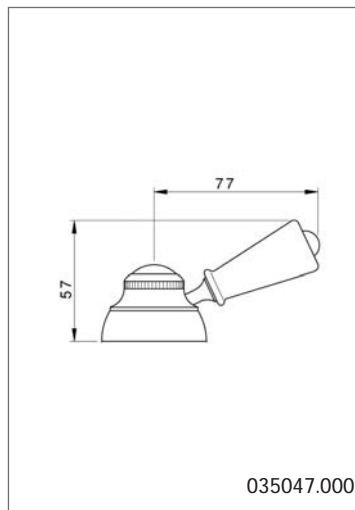

046191.000

035047.000