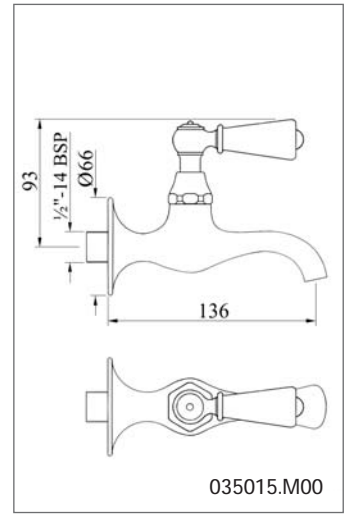

Escobillero de pared
Wall mounted toilet brush holder
035084.000.50

Dibujos técnicos / Technical drawings

035015.000

035007.000

035007.M00

035015.M00

035030.000

035030.M00