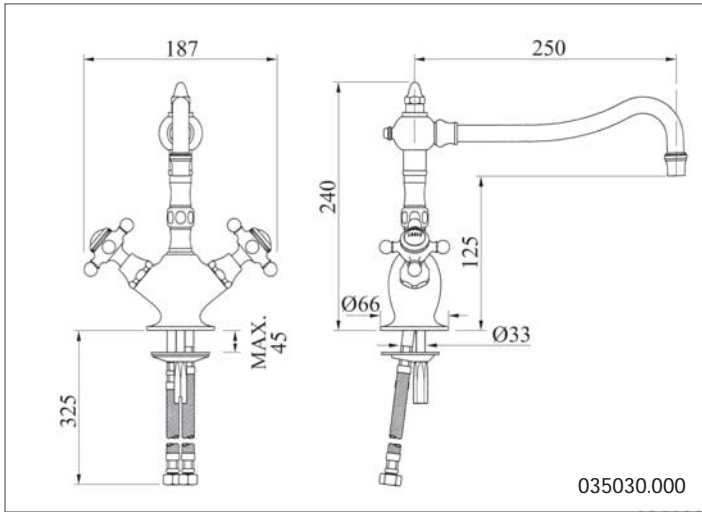

Escobillero de pared
Wall mounted toilet brush holder
035084.000.50

Dibujos técnicos / Technical drawings

035015.000

035007.000

035007.M00

035015.M00

035030.000

035030.M00