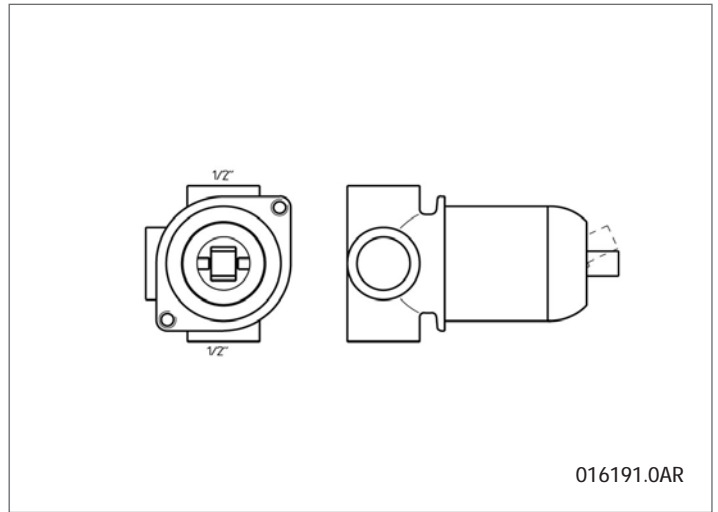

046299.000