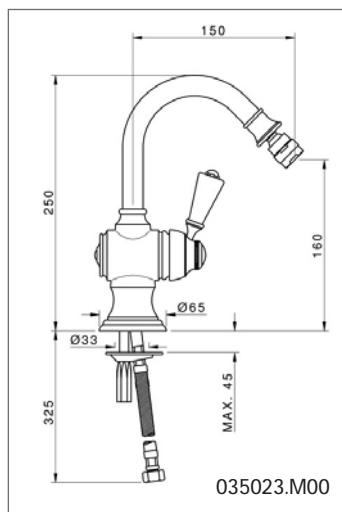

035023.M00