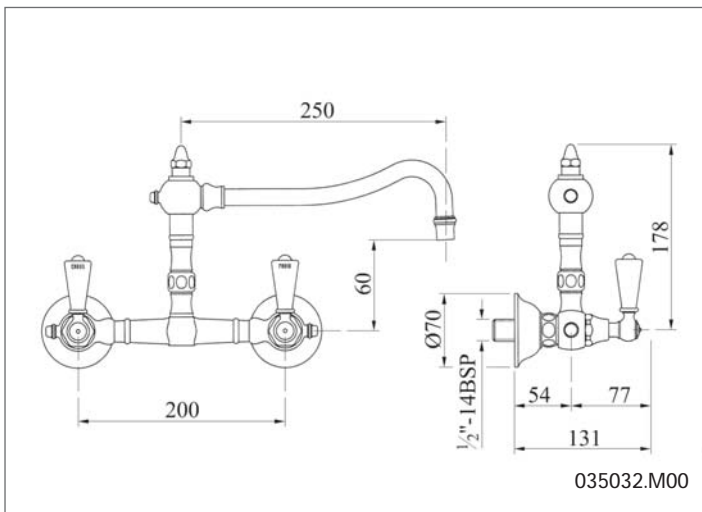

035031.MN0

035003.M00

035003.MN0

035032.M00