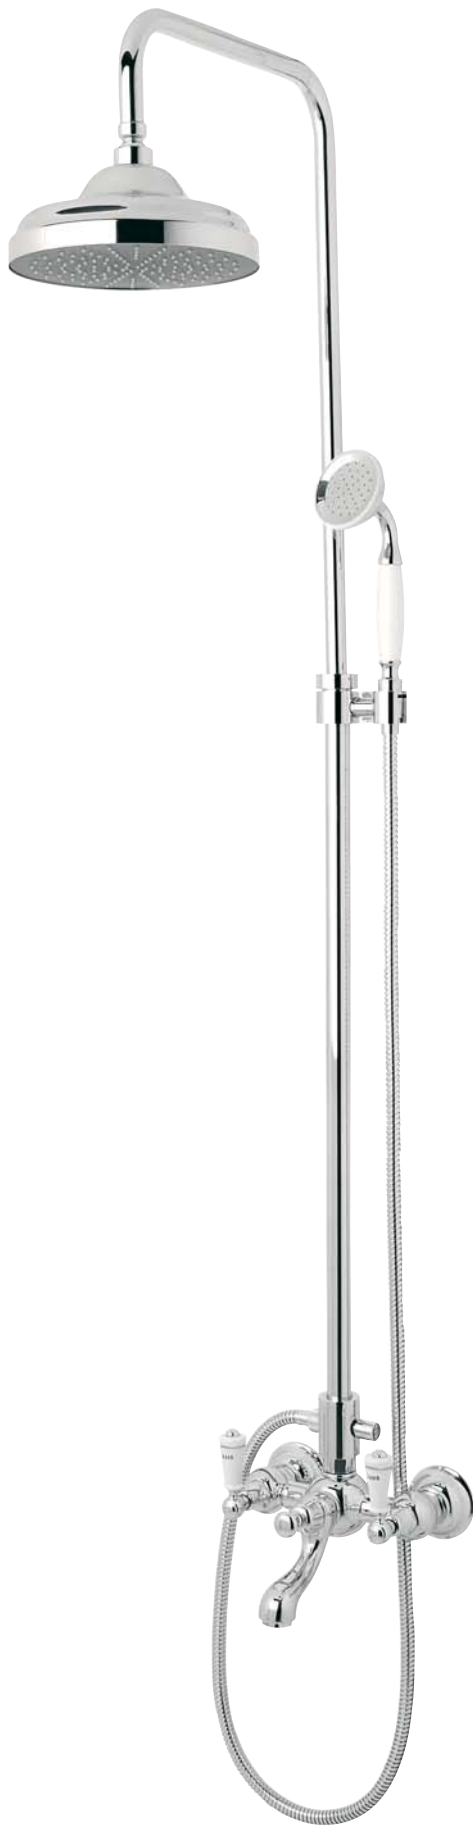

Batería de ducha
Shower mixer
035019.000.50

Batería de ducha con porcelana
Shower mixer with black porcelain
035019.N00.50

Batería de ducha con manetas de porcelana
Shower mixer with porcelain handles
035019.M00.30

Batería de baño y ducha de intalacion vertical
Bath and shower mixer
 035011.000.50

Batería de baño y ducha de intalacion vertical con porcelana negra
Bath and shower mixer with black porcelain
 035011.N00.50

Batería de baño y ducha con columna
Bath and shower mixer with column
035016.C00.50

Batería de baño y ducha con columna
y manetas de porcelana
*Bath and shower mixer with column
and porcelain handles*
035016.MC0.50

Batería de baño y ducha con columna
Bath and shower mixer with column
035018.C00.50

Batería de baño y ducha con columna
y manetas de porcelana
*Bath and shower mixer with column
and porcelain handles*
035018.MC0.50