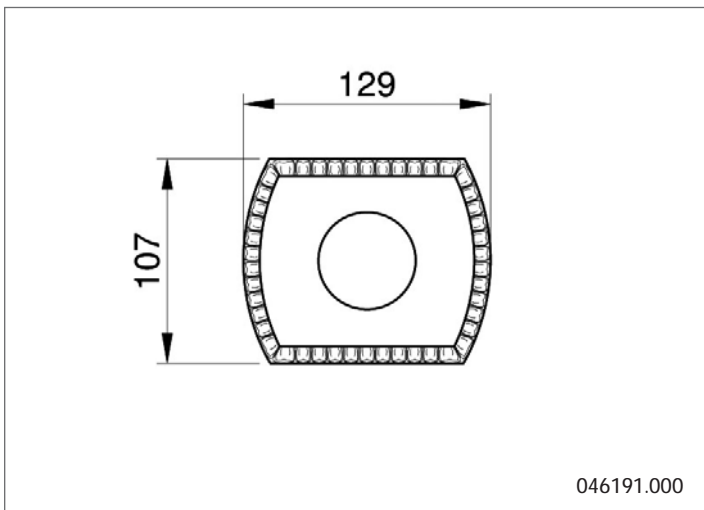

016199.0AR

036027.000

046191.000