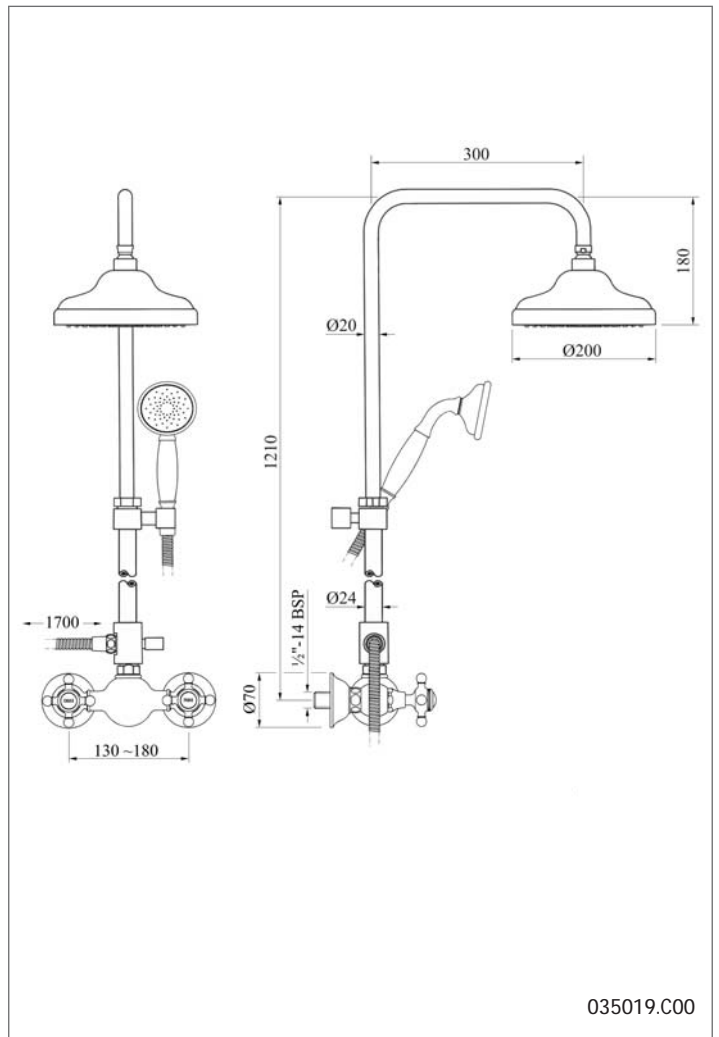

035019.MCO

0350054.000

035019.COO