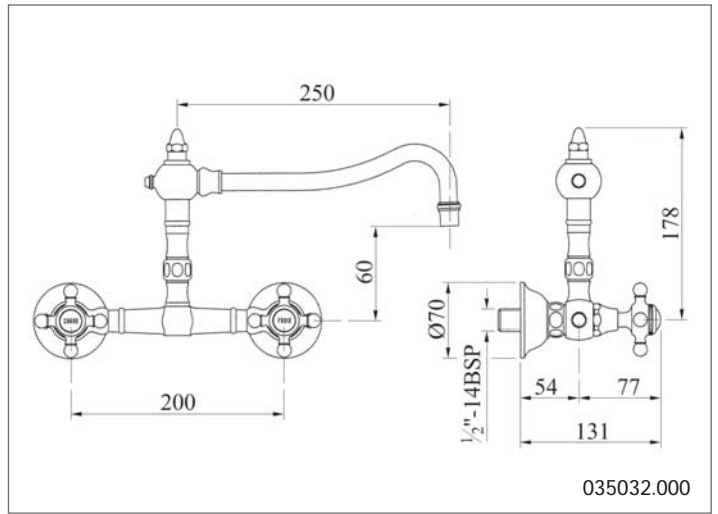

035030.M00