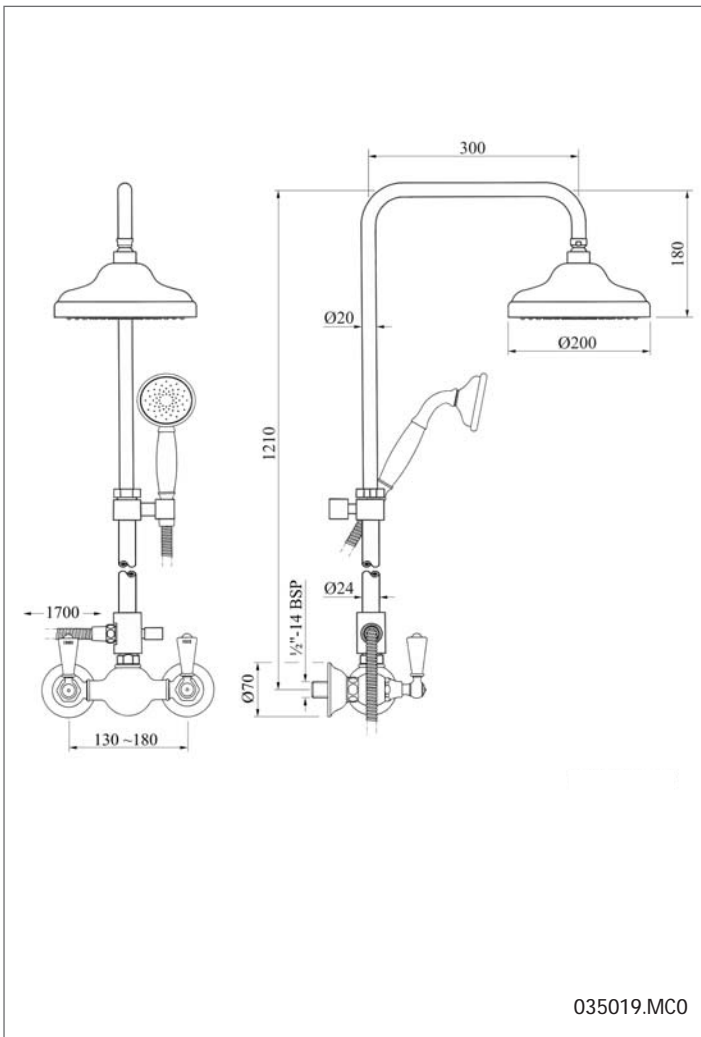

035039.000

035019.MCO