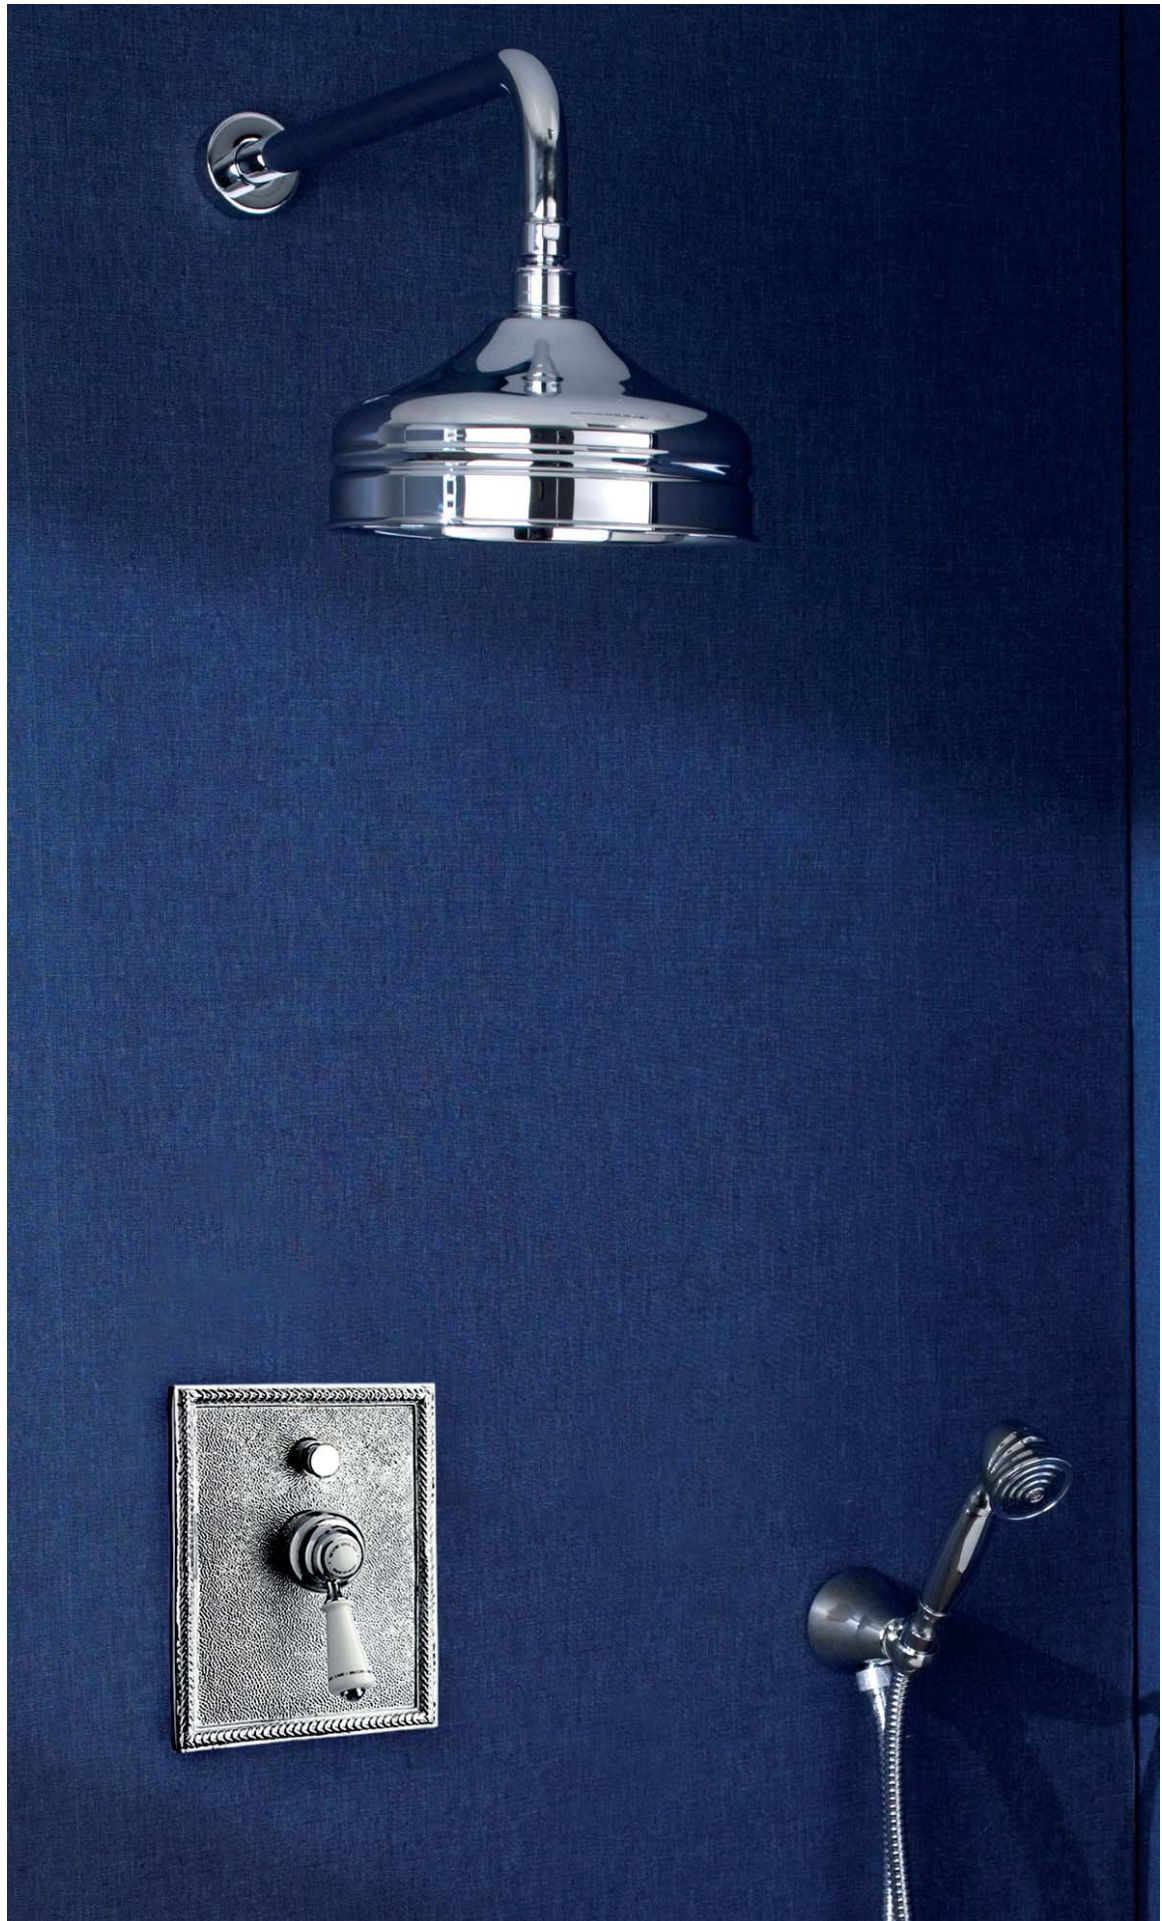

Shower system y accesorios / Shower system and accessories

Conjunto para shower system con divisor y maneta de porcelana / Kit for shower system with inwall diverter and porcelain handle
015946.0AR.50 + 015950.0AR.50 + 016199.0AR.50 + 046299.000.50 + 035047.000.50 + ducha de mano / shower hand kit