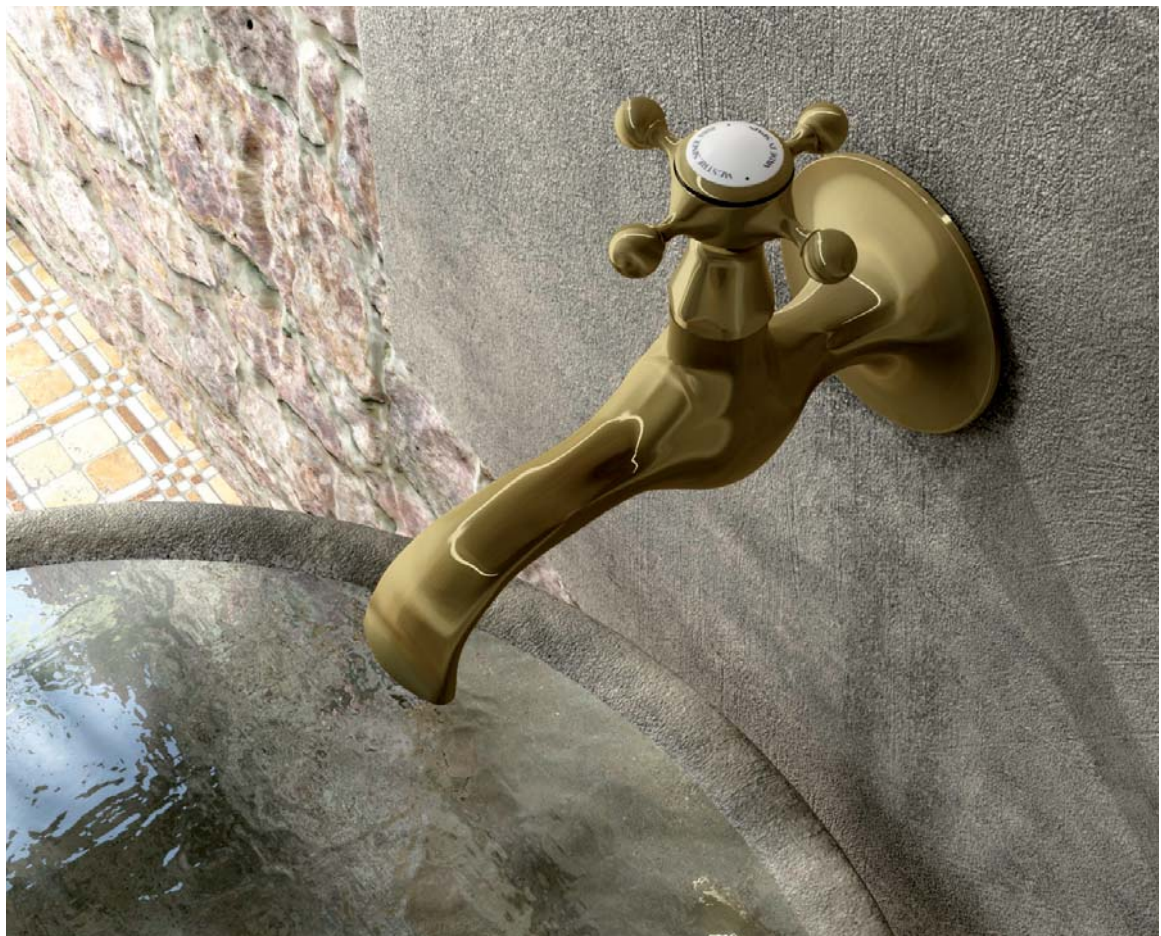

Grifería lavabo auxiliar / Auxiliary sink Taps

Grifo de lavabo de pared
Single wall spout
035015.000.30