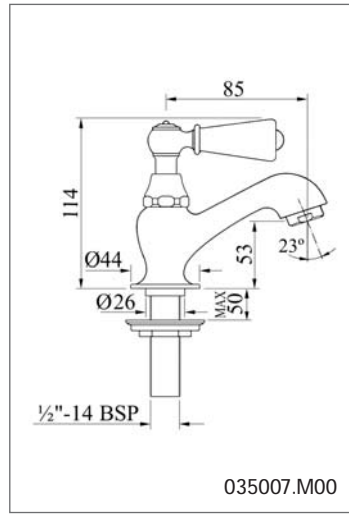

Escobillero de pared
Wall mounted toilet brush holder
035084.000.50

Dibujos técnicos / Technical drawings

035015.000

035007.000

035007.M00

035015.M00

035030.000

035030.M00