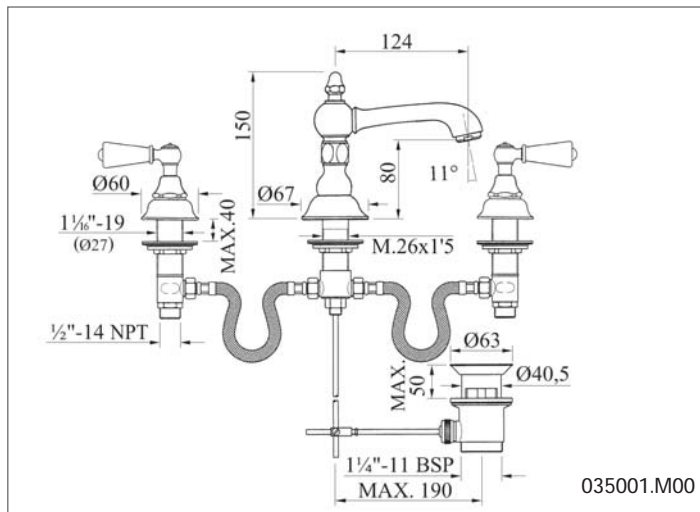

035005.M00