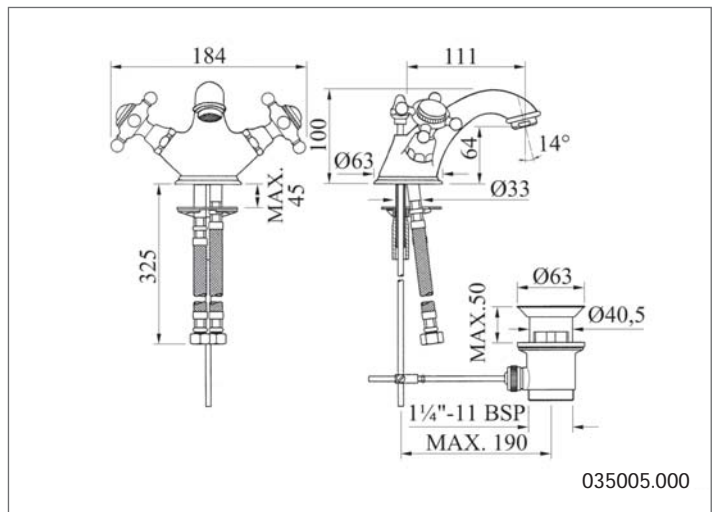

035032.000

035032.M00

035006.000

035005.000