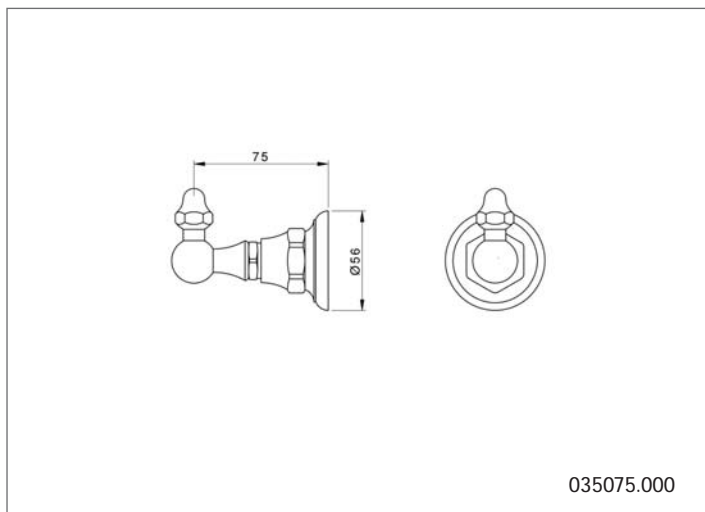

015950.0AR