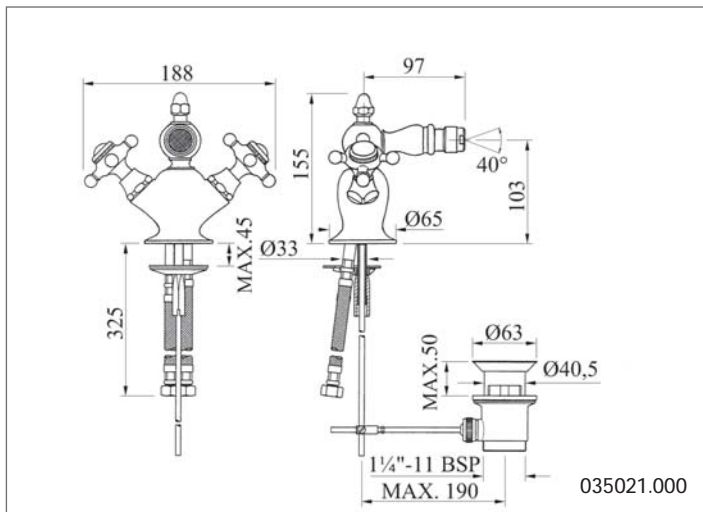

035020.000