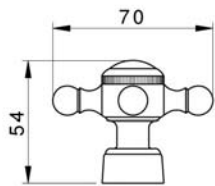

035045.000