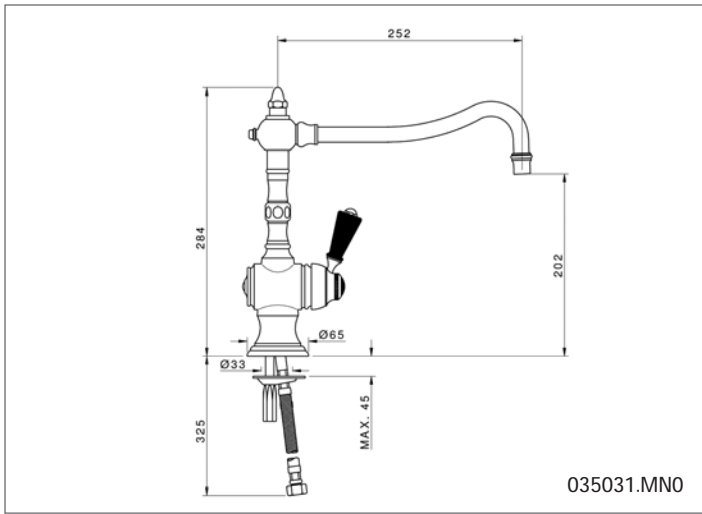

Escobillero de pared
Wall mounted toilet brush holder
035084.000.50

Dibujos técnicos / Technical drawings

035015.000

035007.000

035007.M00

035015.M00

035030.000

035030.M00