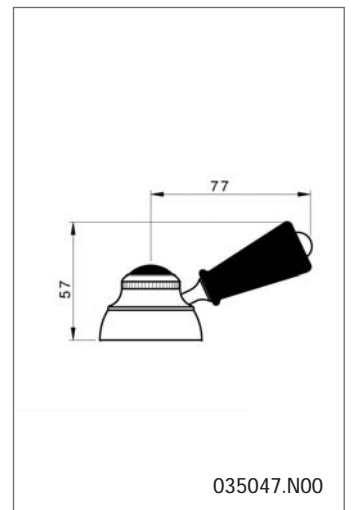

016191.0AR

035047.000

016037.0AR

035047.N00